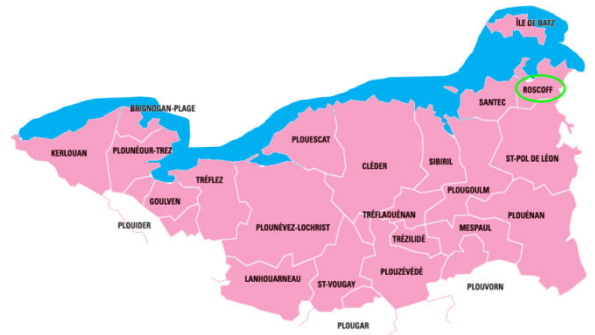

OIGNON DE ROSCOFF

Points de vente aux particuliers
dans l'aire géographique de l'AOP
saison août 2017 – avril 2018

Les producteurs qui vendent aux particuliers :

Contact	Comment s'y rendre ?	Vente à la ferme	Commentaires
CALVEZ Luc <i>EARL du Kernic</i> Pont Pouloudou PLOUNEVEZ LOCHRIST	A partir du casino (jeux) de Plouescat, prendre direction Plounevez - Tréfléz et faire 2 km. Tunnels et hangar beiges sur la droite. Coordonnées GPS : 48.6174120, -4.2119332	Le vendredi soir de 16H à 19H 06 14 03 96 29	Oignon de Roscoff AOP bio 
CORRE Jean Charles 49 Rue de Kermargar CLEDER	Au bourg, prendre direction Berven entre l'Office de Tourisme et les meubles Ollivier. Tout droit aux 2 ronds-points, hangar en bois 300 m à gauche. Coordonnées GPS : 48.658831, -4.109230	Téléphonez avant de passer ! 06 60 30 49 09	
GUILLOU David <i>GAEC du Croaz Hent</i> Croaz Hent MESPAUL	Au bourg, prendre direction Plouvorn (tourner à droite avant l'église). Le hangar est à 1 km environ à droite (lieu dit Croaz Hent ou Le Croissant) Coordonnées GPS : 48.610145, -4.020902	Du lundi au samedi matin 06 18 52 81 67	Producteur sur l'île Sieck
KERIVEN David Lesvestric ST POL DE LEON	Sur l'axe Morlaix Roscoff, après le rond point de Lesvestric (ZA de Kerrannou) 1ère maison à gauche en bord de route avec les volets bleus. Coordonnées GPS : 48.672991, -4.009059	Téléphonez avant de passer ! 06 08 65 08 34	Tresse uniquement !
KERVELLEC Isabelle Kermenguy ROSCOFF	Prenez la direction du car-ferry. Continuer tout droit et le hangar vert est à gauche derrière la haie, juste avant le panneau de sortie d'agglomération "Roscoff". Coordonnées GPS : 48.712480, -3.980906	Téléphonez avant de passer ! 02 98 69 76 21 06 30 22 26 52	Oignon de Roscoff AOP bio 
MICHEL Jean-Hervé Le Pratéroù ROSCOFF	Indiquez Pratéroù dans votre GPS et il vous guidera !	Téléphonez la veille pour passer le lendemain matin ! 02 98 72 29 45	
Famille QUEMENER <i>Ferme de Kergus</i> Chemin du Roc'h Trevigne ROSCOFF	Prenez la direction du car-ferry, puis 50 m avant le passage à niveau, prenez à gauche (rue streat vily) et encore à gauche 2 fois. Le hangar se trouve à droite. Coordonnées GPS : 48.719060, -3.974829	Du mardi au samedi matin. Téléphonez avant de passer ! 02 98 69 73 67 contact@fermedekergus.fr	http://www.fermedekergus.fr https://www.facebook.com/fermedekergus/ Venez apprendre à tresser avec Marcel !